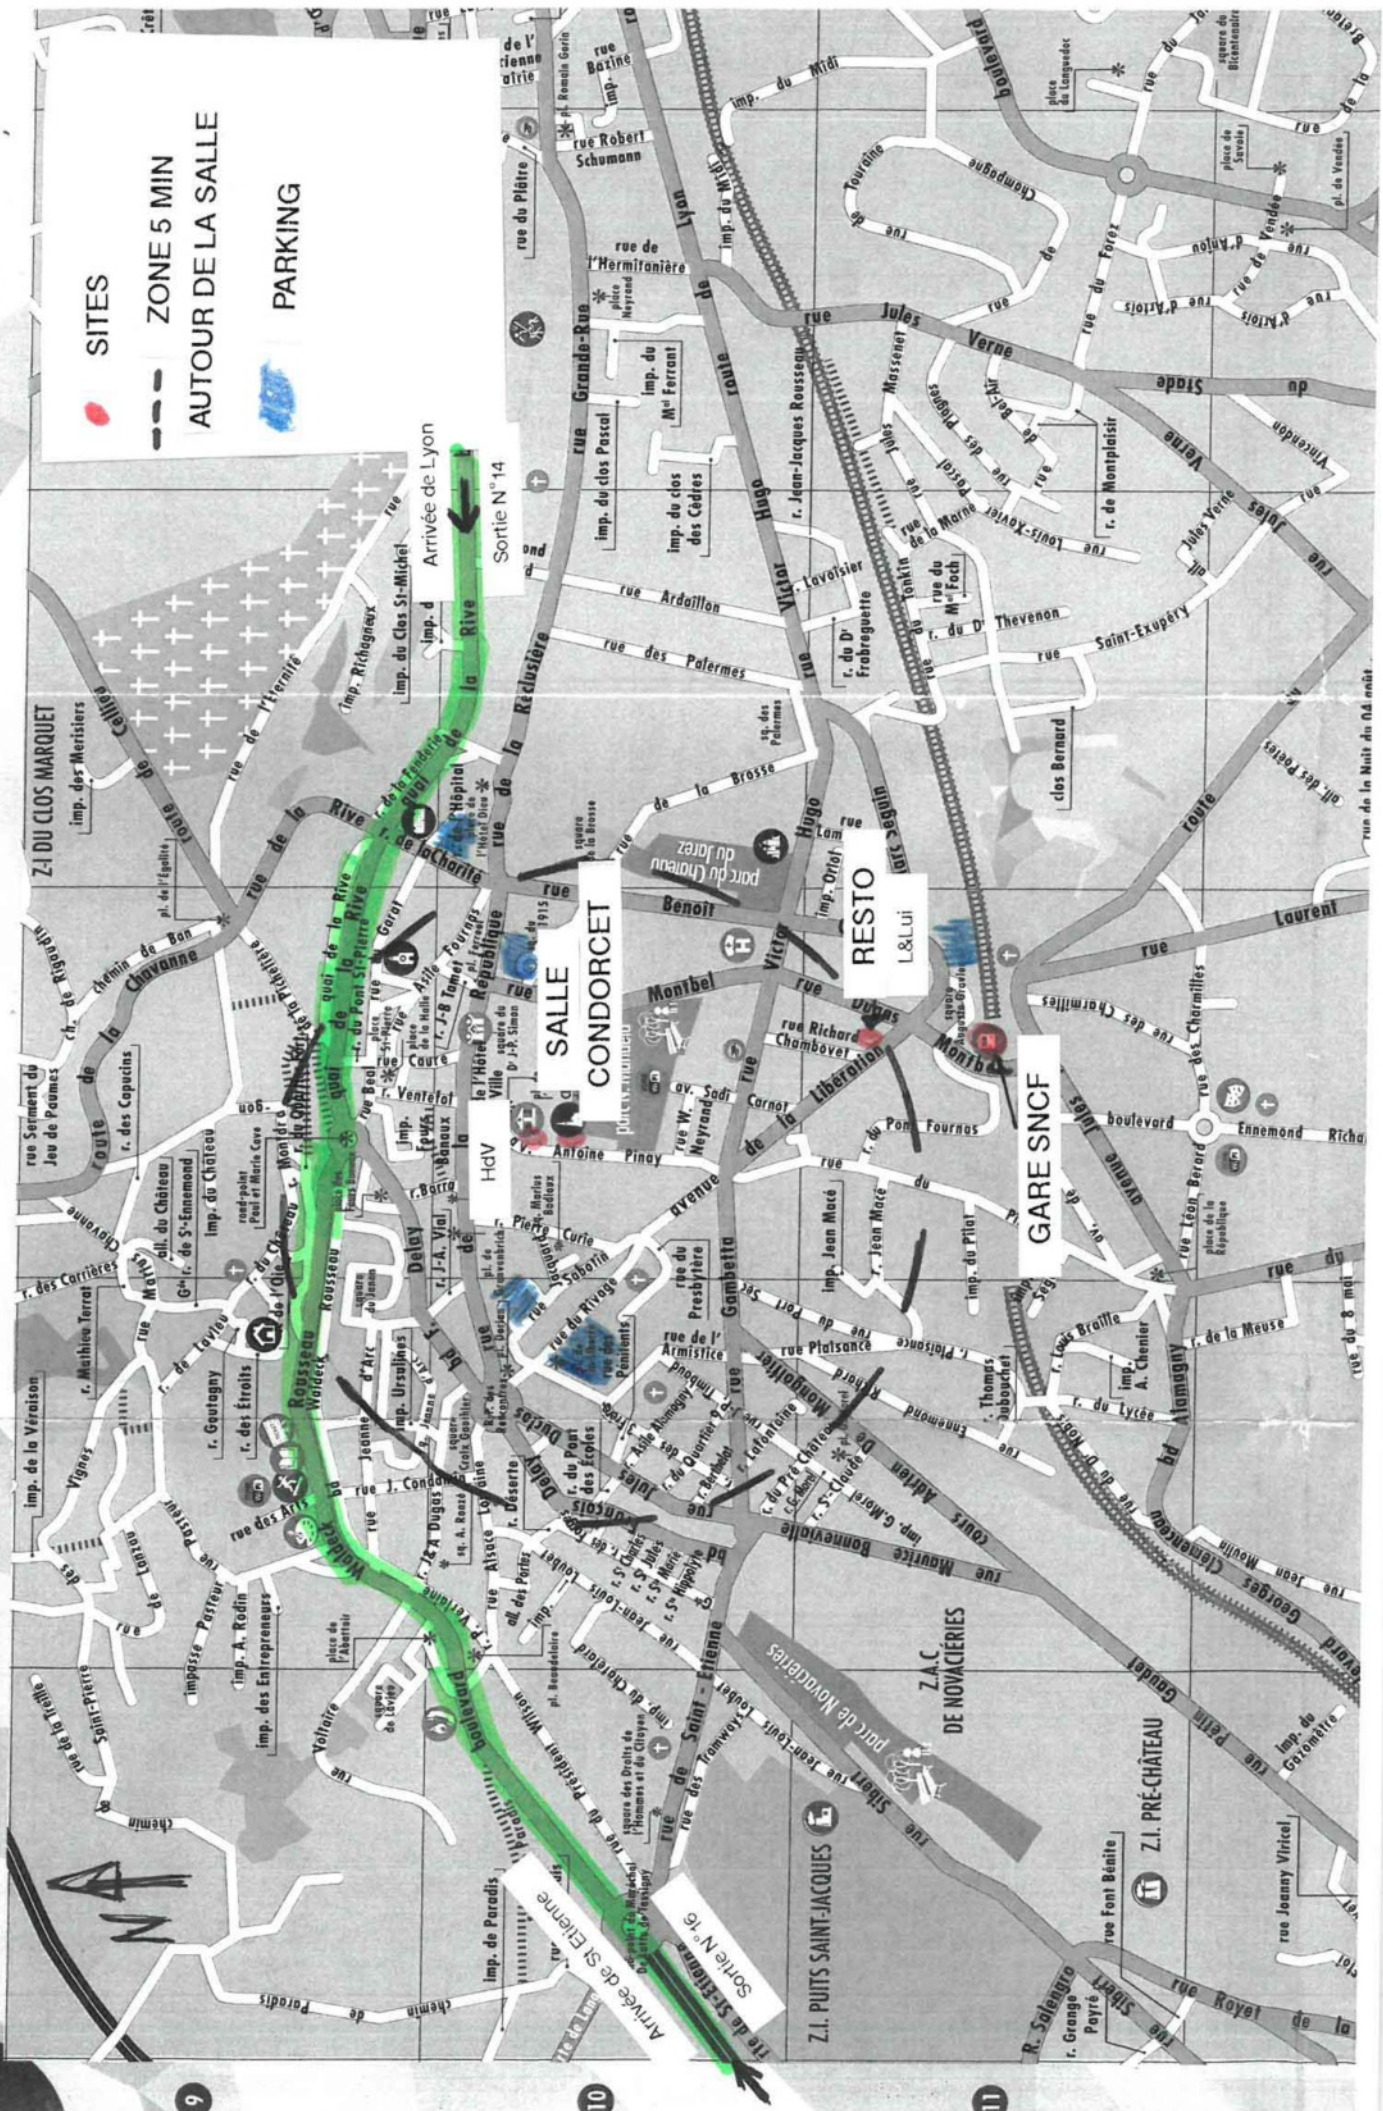

Plan d'accès :

Pour accéder au lieu de formation :

- En voiture depuis Lyon
 - o Prendre A47 direction St Etienne
 - o Sortie n°14 « St Chamond Centre / Parc du Pilat »
 - o Suivre la RD 288 tout droit jusqu'au 4ème feu.
 - o Prendre à gauche direction Hotel de Ville / Gare SNCF
 - o Suivre la direction « hôtel de Ville » indiquée à chaque carrefour
 - o Au 3ème feu, (après la poste), prenez à droite la salle condorcet se trouve à 200m

- En voiture depuis Saint-Etienne
 - o Prendre A47 direction Lyon
 - o Sortie n°16 « St Chamond Centre / L'Horme/ Fonsala »
 - o Au rond point, prendre la 2ème sortie direction « Centre ville »
 - o Suivre tout droit jusqu'au 4ème feu. La salle Condorcet est alors indiquée sur la gauche. Elle se trouve à 200m

- En train
 - o Ligne St Etienne Lyon (1 train toutes les ½ heures environ).
 - o Arrêt St Chamond
 - o En sortant de la gare, traverser l'esplanade pour rejoindre l'avenue de la Libération
 - o Remonter l'avenue de la Libération sur 250 m
 - o Au carrefour prendre l'Avenue Antoine Pinay qui descend sur la droite, la salle Condorcet est alors indiquée. Elle se trouve à 200m

SITES

ZONE 5 MIN

AUTOUR DE LA SALLE

PARKING

NA

Arrivée de St Etienne
Sortie N° 16

RESTO
L&Lui

SALLE
CONDORCET